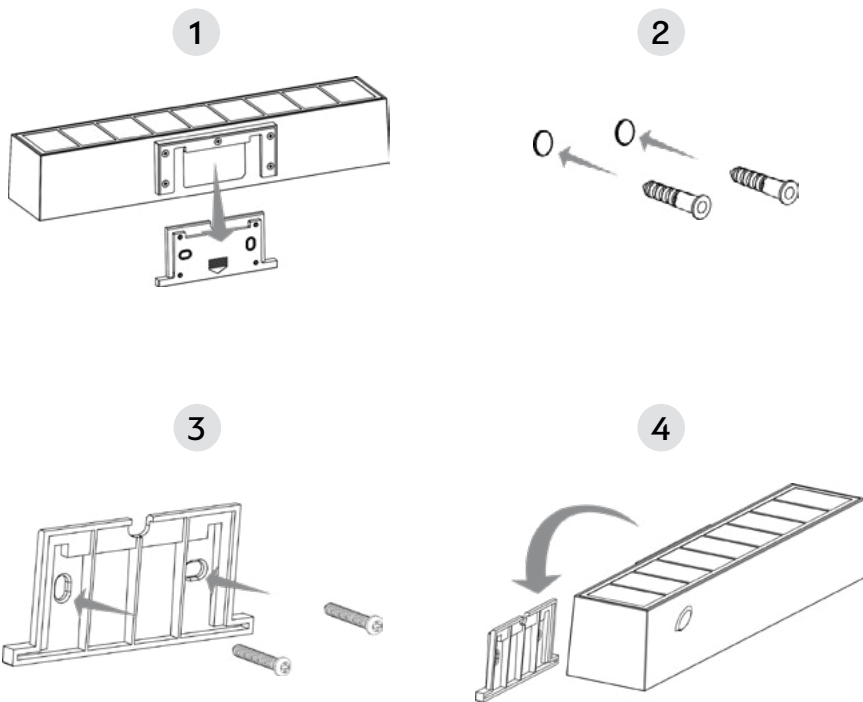

CUBE 2

SWL-24

Μέγιστη ισχύς λαμπτήρα LED	6.25W-160lm/W
Μέγιστη φωτεινότητα	1000lm
Μπαταρία λιθίου	3.7V 7.4WH
Φ/Β panel	Μονοκρυσταλλικό
Ισχύς φ/β panel	4.86V/ 1.5W
Διαστάσεις	283mm x 62.3mm x 50mm
CCT	4000K
IP	54
Εγγύηση	2 έτη

ΤΟΠΟΘΕΤΗΣΗ

ΔΙΑΣΤΑΣΕΙΣ (mm)

Μοντέλο	Συσκευασία	Τμχ/κούτα	Τμχ	Κούτα	Διάσταση κούτας (mm)	Καθαρό βάρος (kg)	Μεικτό βάρος (kg)
SWL-24	Κουτί	1	1	1	69*57*292	0.31	0.38
SWL-24	Χαρτόκουτα	36	36	1	434*312*362	11.2	14.6