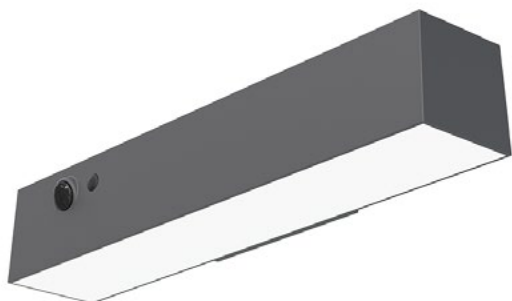

CUBE 2

SWL-24

Μέγιστη ισχύς λαμπτήρα LED	6.25W-160lm/W
Μέγιστη φωτεινότητα	1000lm
Μπαταρία λιθίου	3.7V 7.4WH
Φ/Β panel	Μονοκρυσταλλικό
Ισχύς φ/β panel	4.86V/ 1.5W
Διαστάσεις	283mm x 62.3mm x 50mm
CCT	4000K
IP	54
Εγγύηση	2 έτη

ΤΟΠΟΘΕΤΗΣΗ

ΔΙΑΣΤΑΣΕΙΣ (mm)

Μοντέλο	Συσκευασία	Τμχ/κούτα	Τμχ	Κούτα	Διάσταση κούτας (mm)	Καθαρό βάρος (kg)	Μεικτό βάρος (kg)
SWL-24	Κουτί	1	1	1	69*57*292	0.31	0.38
SWL-24	Χαρτόκουτα	36	36	1	434*312*362	11.2	14.6