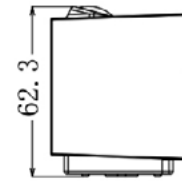

CUBE 2

SWL-24

Μέγιστη ισχύς λαμπτήρα LED	6.25W-160lm/W
Μέγιστη φωτεινότητα	1000lm
Μπαταρία λιθίου	3.7V 7.4WH
Φ/Β panel	Μονοκρυσταλλικό
Ισχύς φ/β panel	4.86V/ 1.5W
Διαστάσεις	283mm x 62.3mm x 50mm
CCT	4000K
IP	54
Εγγύηση	2 έτη

ΤΟΠΟΘΕΤΗΣΗ

ΔΙΑΣΤΑΣΕΙΣ (mm)

Μοντέλο	Συσκευασία	Τμχ/κούτα	Τμχ	Κούτα	Διάσταση κούτας (mm)	Καθαρό βάρος (kg)	Μεικτό βάρος (kg)
SWL-24	Κουτί	1	1	1	69*57*292	0.31	0.38
SWL-24	Χαρτόκουτα	36	36	1	434*312*362	11.2	14.6