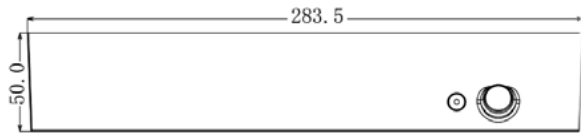

CUBE 2

SWL-24

Μέγιστη ισχύς λαμπτήρα LED	6.25W-160lm/W
Μέγιστη φωτεινότητα	1000lm
Μπαταρία λιθίου	3.7V 7.4WH
Φ/Β panel	Μονοκρυσταλλικό
Ισχύς φ/β panel	4.86V/ 1.5W
Διαστάσεις	283mm x 62.3mm x 50mm
CCT	4000K
IP	54
Εγγύηση	2 έτη

ΤΟΠΟΘΕΤΗΣΗ

ΔΙΑΣΤΑΣΕΙΣ (mm)

Μοντέλο	Συσκευασία	Τμχ/κούτα	Τμχ	Κούτα	Διάσταση κούτας (mm)	Καθαρό βάρος (kg)	Μεικτό βάρος (kg)
SWL-24	Κουτί	1	1	1	69*57*292	0.31	0.38
SWL-24	Χαρτόκουτα	36	36	1	434*312*362	11.2	14.6