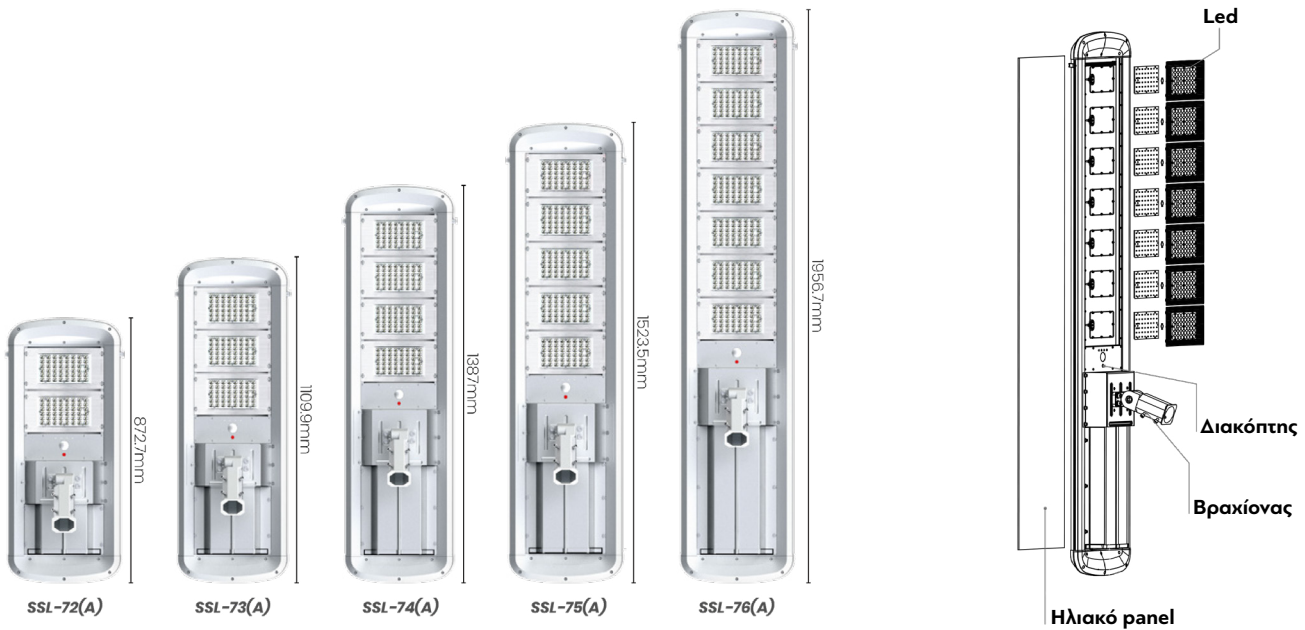

Thermos

Αυτοκαθαριζόμενο Ηλιακό φωτιστικό.

MODEL	SSL-72 (A)	SSL-73 (A)	SSL-74 (A)
Μέγιστη ισχύς λαμπτήρα LED	17W - 230lm/W	26W - 230lm/W	34W - 230lm/W
Μέγιστη Φωτεινότητα (lm)	4000lm	6000lm	8000lm
Φ/Β panel	Μονοκρυσταλλικό	Μονοκρυσταλλικό	Μονοκρυσταλλικό
Ισχύς Φ/Β panel	16V / 35.7W	16V / 47.5W	16V / 61.4W
Διαστάσεις	872.7mm x 409.2mm x 318.9mm	11098mm x 409.2mm x 318.9mm	1386.9mm x 409.2mm x 318.9mm
CCT	4000K	4000K	4000K
IP	65	65	65

MODEL	SSL-75 (A)	SSL-76 (A)
Μέγιστη ισχύς λαμπτήρα LED	43W - 230lm/W	52W - 230lm/W
Μέγιστη Φωτεινότητα (lm)	10000lm	12000lm
Φ/Β panel	Μονοκρυσταλλικό	Μονοκρυσταλλικό
Ισχύς Φ/Β panel	16V / 78.8W	16V / 95W
Διαστάσεις	152.35mm x 40.92mm x 318.9mm	1956.7mm x 409.2mm x 318.9mm
CCT	4000K	4000K
IP	65	65