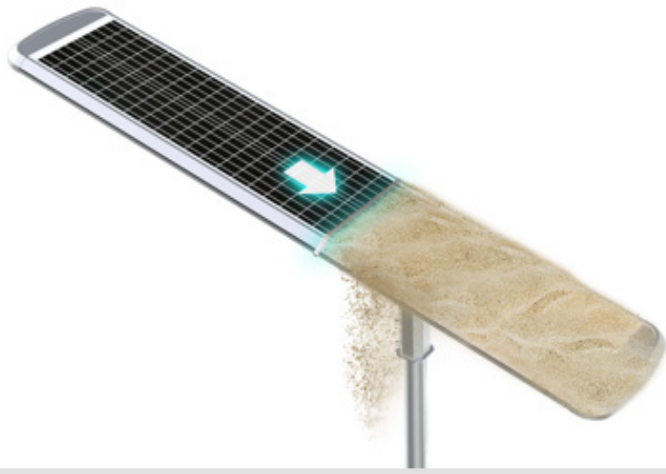

Thermos

Αυτοκαθαριζόμενο Ηλιακό φωτιστικό.

MODEL	SSL-72 (A)	SSL-73 (A)	SSL-74 (A)
Μέγιστη ισχύς λαμπτήρα LED	17W - 230lm/W	26W - 230lm/W	34W - 230lm/W
Μέγιστη Φωτεινότητα (lm)	4000lm	6000lm	8000lm
Φ/Β panel	Μονοκρυσταλλικό	Μονοκρυσταλλικό	Μονοκρυσταλλικό
Ισχύς Φ/Β panel	16V / 35.7W	16V / 47.5W	16V / 61.4W
Διαστάσεις	872.7mm x 409.2mm x 318.9mm	11098mm x 409.2mm x 318.9mm	1386.9mm x 409.2mm x 318.9mm
CCT	4000K	4000K	4000K
IP	65	65	65

MODEL	SSL-75 (A)	SSL-76 (A)
Μέγιστη ισχύς λαμπτήρα LED	43W - 230lm/W	52W - 230lm/W
Μέγιστη Φωτεινότητα (lm)	10000lm	12000lm
Φ/Β panel	Μονοκρυσταλλικό	Μονοκρυσταλλικό
Ισχύς Φ/Β panel	16V / 78.8W	16V / 95W
Διαστάσεις	152.35mm x 40.92mm x 318.9mm	1956.7mm x 409.2mm x 318.9mm
CCT	4000K	4000K
IP	65	65