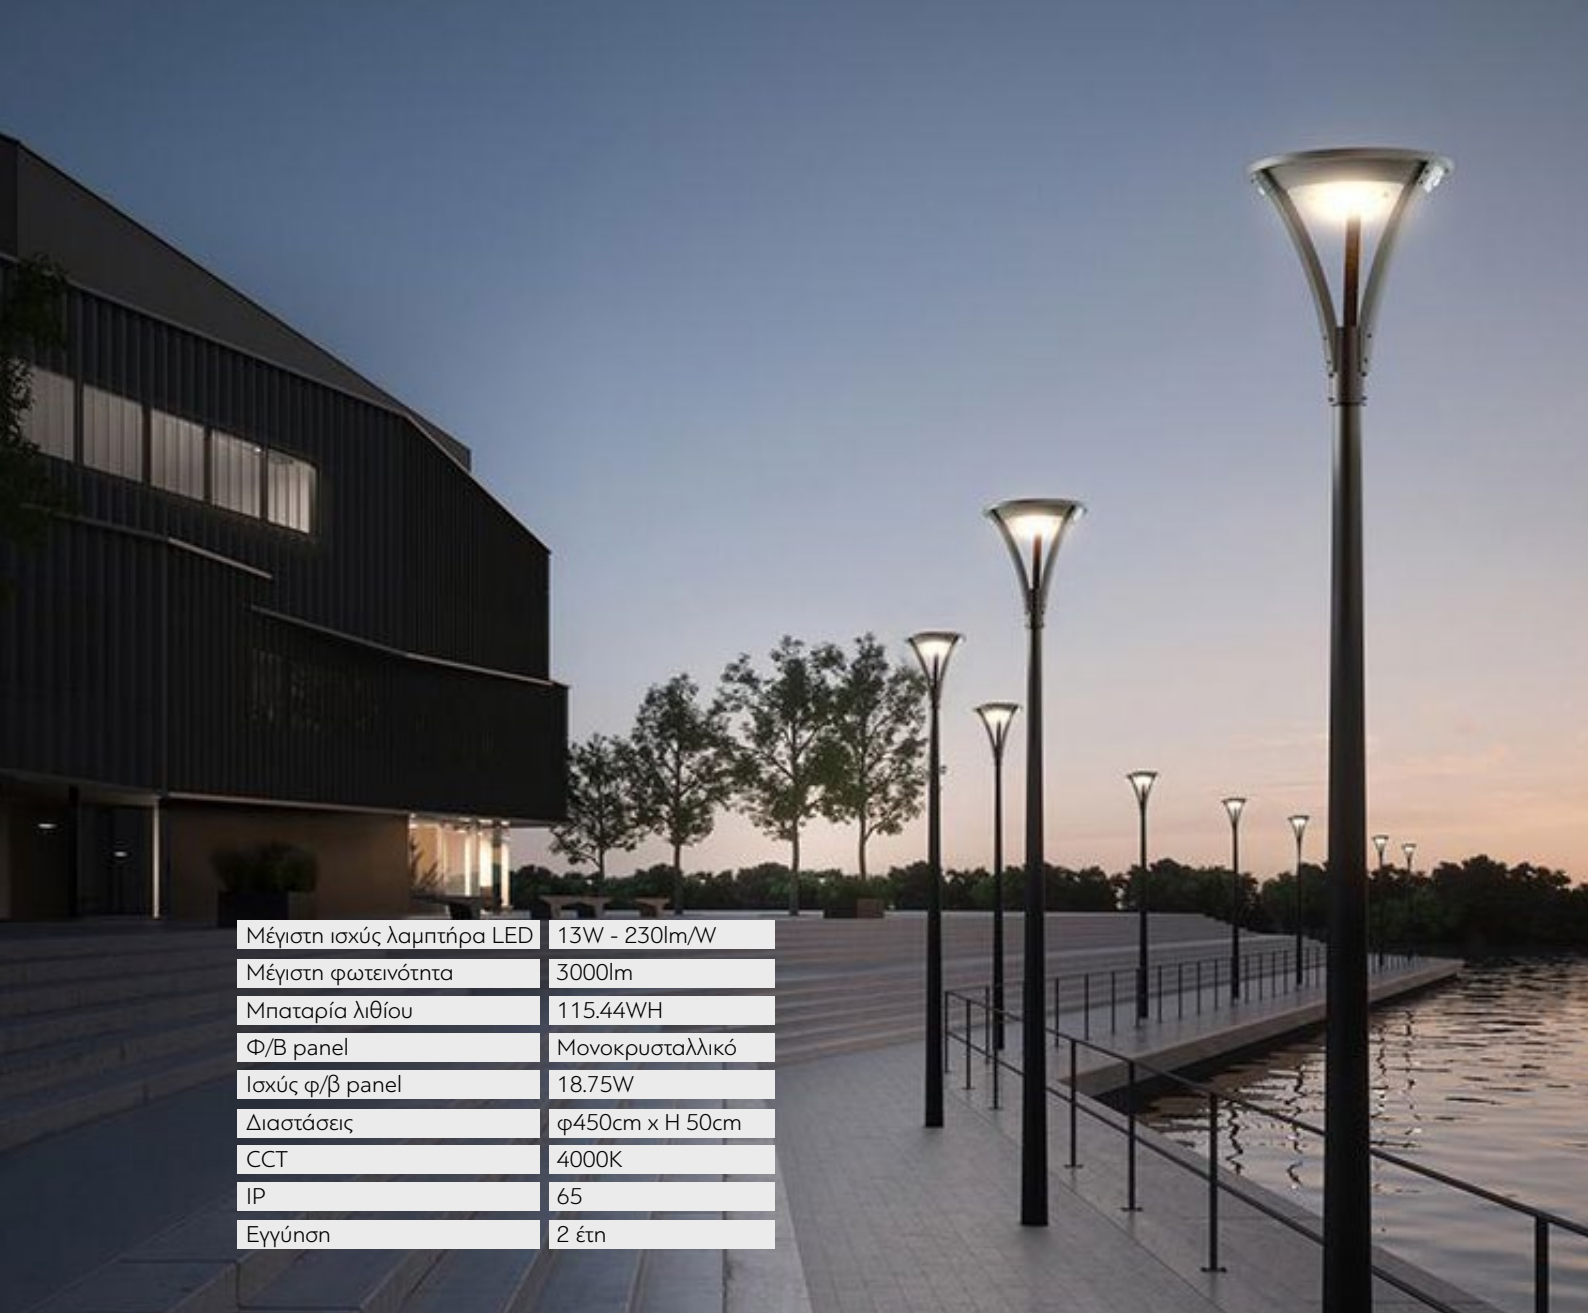

HONOR

SLL-31

Μέγιστη ισχύς λαμπτήρα LED	13W - 230lm/W
Μέγιστη φωτεινότητα	3000lm
Μπαταρία λιθίου	115.44WH
Φ/Β panel	Μονοκρυσταλλικό
Ισχύς φ/β panel	18.75W
Διαστάσεις	φ450cm x H 50cm
CCT	4000K
IP	65
Εγγύηση	2 έτη