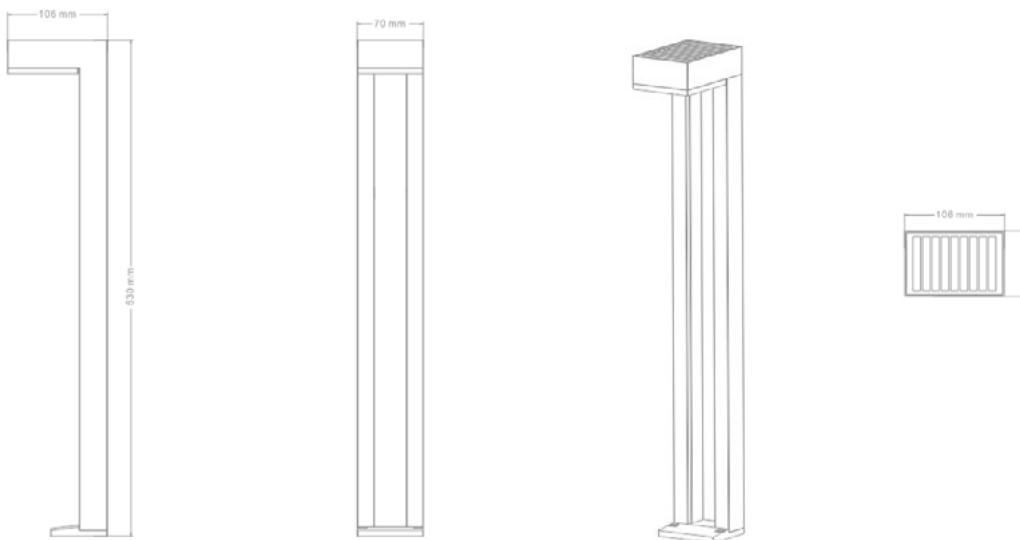

MIRAGE

SGL-07

Μέγιστη ισχύς λαμπτήρα LED	0.625W-160lm/W
Μέγιστη φωτεινότητα	100lm
Μπαταρία λιθίου	3.7V 7.4WH
Φ/Β panel	Μονοκρυσταλλικό
Ισχύς φ/β panel	4.32V/ 1W
Διαστάσεις	106mm x 70mm x 530mm
CCT	3000K
IP	54
Εγγύηση	2 έτη

ΔΙΑΣΤΑΣΕΙΣ (mm)

Κουτί
2τμχ/κουτί

Χαρτόκουτα
24τμχ/κούτα

2τμχ - Ηλιακό φωτιστικό
2τμχ - Βίδες
2τμχ - Αποστάτες

Μοντέλο	Συσκευασία	Τμχ/κούτα	Τμχ	Κούτα	Διάσταση κούτας (mm)	Καθαρό βάρος (kg)	Μεικτό βάρος (kg)
SGL- 07max	Κουτί	2	2	1	134*98*620	0.6	0.69
SGL- 07max	Χαρτόκουτα	24	24	1	420*413*640	14.4	17.4