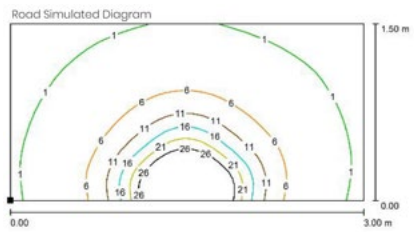

MIRAGE

SGL-07

Μέγιστη ισχύς λαμπτήρα LED	0.625W-160lm/W
Μέγιστη φωτεινότητα	100lm
Μπαταρία λιθίου	3.7V 7.4WH
Φ/Β panel	Μονοκρυσταλλικό
Ισχύς φ/β panel	4.32V/ 1W
Διαστάσεις	106mm x 70mm x 530mm
CCT	3000K
IP	54
Εγγύηση	2 έτη

ΔΙΑΣΤΑΣΕΙΣ (mm)

Κουτί
2τμχ/κουτί

Χαρτόκουτα
24τμχ/κούτα

2τμχ - Ηλιακό φωτιστικό
2τμχ - Βίδες
2τμχ - Αποστάτες

Μοντέλο	Συσκευασία	Τμχ/κούτα	Τμχ	Κούτα	Διάσταση κούτας (mm)	Καθαρό βάρος (kg)	Μεικτό βάρος (kg)
SGL- 07max	Κουτί	2	2	1	134*98*620	0.6	0.69
SGL- 07max	Χαρτόκουτα	24	24	1	420*413*640	14.4	17.4