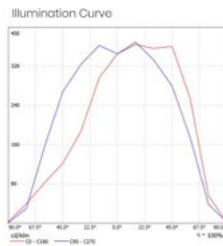

MIRAGE

SGL-07

Μέγιστη ισχύς λαμπτήρα LED	0.625W-160lm/W
Μέγιστη φωτεινότητα	100lm
Μπαταρία λιθίου	3.7V 7.4WH
Φ/Β panel	Μονοκρυσταλλικό
Ισχύς φ/β panel	4.32V/ 1W
Διαστάσεις	106mm x 70mm x 530mm
CCT	3000K
IP	54
Εγγύηση	2 έτη

ΔΙΑΣΤΑΣΕΙΣ (mm)

Κουτί
2τμχ/κουτί

Χαρτόκουτα
24τμχ/κούτα

2τμχ - Ηλιακό φωτιστικό
2τμχ - Βίδες
2τμχ - Αποστάτες

Μοντέλο	Συσκευασία	Τμχ/κούτα	Τμχ	Κούτα	Διάσταση κούτας (mm)	Καθαρό βάρος (kg)	Μεικτό βάρος (kg)
SGL- 07max	Κουτί	2	2	1	134*98*620	0.6	0.69
SGL- 07max	Χαρτόκουτα	24	24	1	420*413*640	14.4	17.4