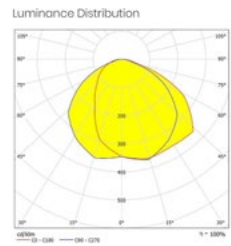

MIRAGE

SGL-07

Μέγιστη ισχύς λαμπτήρα LED	0.625W-160lm/W
Μέγιστη φωτεινότητα	100lm
Μπαταρία λιθίου	3.7V 7.4WH
Φ/Β panel	Μονοκρυσταλλικό
Ισχύς φ/β panel	4.32V/ 1W
Διαστάσεις	106mm x 70mm x 530mm
CCT	3000K
IP	54
Εγγύηση	2 έτη

ΔΙΑΣΤΑΣΕΙΣ (mm)

Κουτί
2τμχ/κουτί

Χαρτόκουτα
24τμχ/κούτα

2τμχ - Ηλιακό φωτιστικό
2τμχ - Βίδες
2τμχ - Αποστάτες

Μοντέλο	Συσκευασία	Τμχ/κούτα	Τμχ	Κούτα	Διάσταση κούτας (mm)	Καθαρό βάρος (kg)	Μεικτό βάρος (kg)
SGL- 07max	Κουτί	2	2	1	134*98*620	0.6	0.69
SGL- 07max	Χαρτόκουτα	24	24	1	420*413*640	14.4	17.4