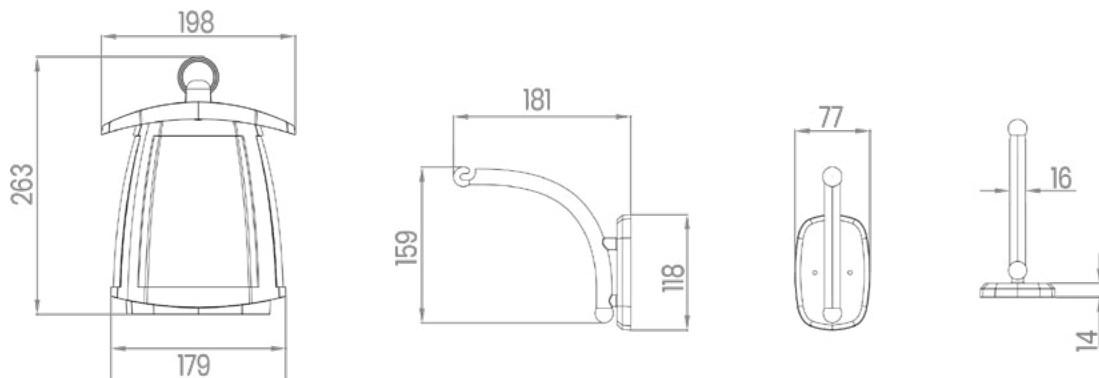

ROBUSTO

SWL-10W

MODEL

SWL-10W

Μέγιστη ισχύς λαμπτήρα LED	3.1W -110lm/W
Μέγιστη φωτεινότητα	350lm
Μπαταρία λιθίου	3.7V 7.4WH
Φ/Β panel	Μονοκρυσταλλικό
Ισχύς φ/β panel	4.86V/ 2W
Διαστάσεις	198mm x 179mm x 263mm
CCT	4000K
IP	54
Εγγύηση	2 έτη

ΤΟΠΟΘΕΤΗΣΗ

ΔΙΑΣΤΑΣΕΙΣ (mm)

Κουτί
1τμχ/σετ

Χαρτόκουτα
4τμχ/κούτα

1τμχ - Ηλιακό φωτιστικό
1τμχ - Οδηγίες
1τμχ - Σετ βίδες

Μοντέλο	Συσκευασία	Τμχ/κούτα	Τμχ	Κούτα	Διάσταση κούτας (mm)	Καθαρό βάρος (kg)	Μεικτό βάρος (kg)
SWL-10W	Κουτί	1	1	1	202*202*274	0.75	1.25
SWL-10W	Χαρτόκουτα	4	4	1	424*424*203	3	6