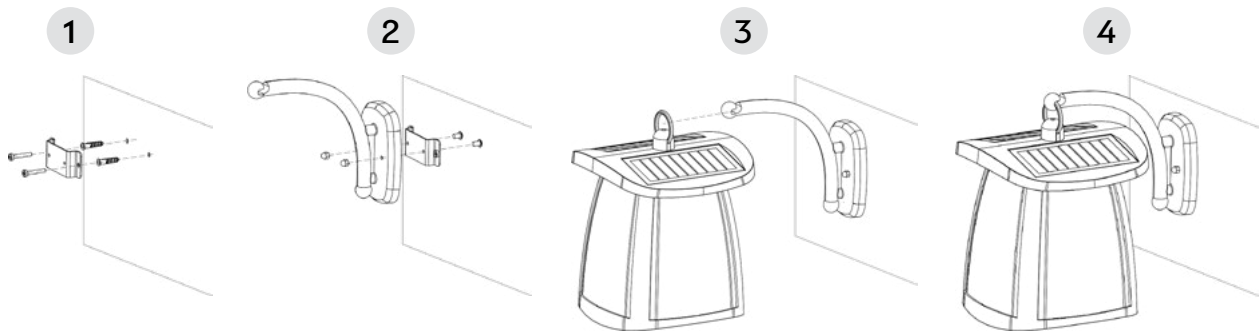

ROBUSTO

SWL-10W

MODEL

SWL-10W

Μέγιστη ισχύς λαμπτήρα LED	3.1W -110lm/W
Μέγιστη φωτεινότητα	350lm
Μπαταρία λιθίου	3.7V 7.4WH
Φ/Β panel	Μονοκρυσταλλικό
Ισχύς φ/β panel	4.86V/ 2W
Διαστάσεις	198mm x 179mm x 263mm
CCT	4000K
IP	54
Εγγύηση	2 έτη

ΤΟΠΟΘΕΤΗΣΗ

ΔΙΑΣΤΑΣΕΙΣ (mm)

Κουτί
1τμχ/σετ

Χαρτόκουτα
4τμχ/κούτα

1τμχ - Ηλιακό φωτιστικό
1τμχ - Οδηγίες
1τμχ - Σετ βίδες

Μοντέλο	Συσκευασία	Τμχ/κούτα	Τμχ	Κούτα	Διάσταση κούτας (mm)	Καθαρό βάρος (kg)	Μεικτό βάρος (kg)
SWL-10W	Κουτί	1	1	1	202*202*274	0.75	1.25
SWL-10W	Χαρτόκουτα	4	4	1	424*424*203	3	6