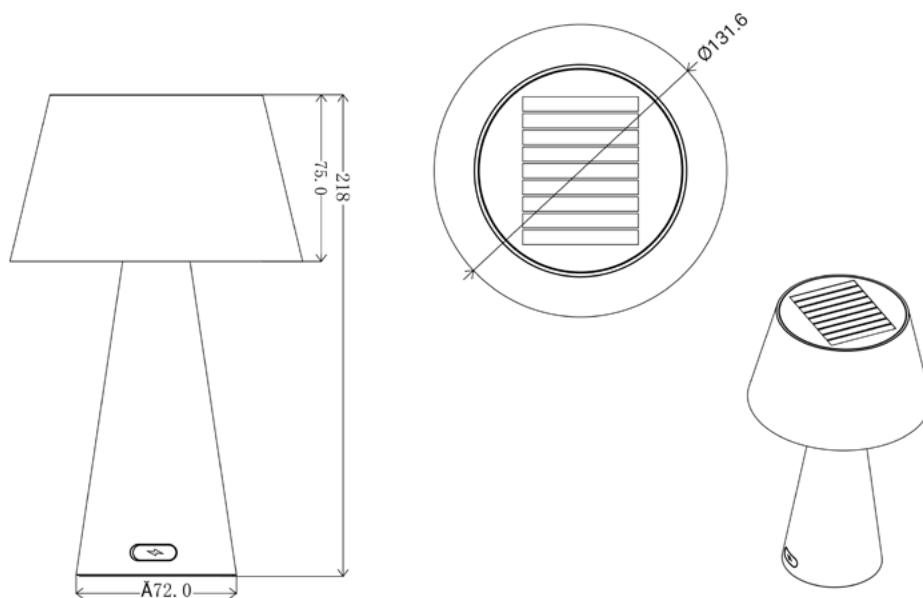

# MAGA

SGL-12

Μέγιστη ισχύς λαμπτήρα LED	3.125W-160lm/W
Μέγιστη φωτεινότητα	500lm
Μπαταρία λιθίου	3.7V 7.4WH
Φ/Β panel	Μονοκρυσταλλικό
Ισχύς φ/β panel	4.86V/ 0.5W
Διαστάσεις	φ131.6mm x 218mm
CCT	4000K
IP	44
Εγγύηση	2 έτη

## ΔΙΑΣΤΑΣΕΙΣ (mm)

Μοντέλο	Συσκευασία	Τμχ/κούτα	Τμχ	Κούτα	Διάσταση κούτας (mm)	Καθαρό βάρος (kg)	Μεικτό βάρος (kg)
SGL-12	Κουτί	1	1	1	138*138*226	0.32	0.44
SGL-12	Χαρτόκουτα	18	18	1	434*434*472	5.76	9.1