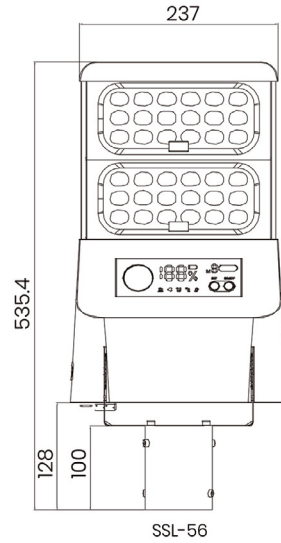

# Alpha

MODEL	SSL-53	SSL-56	SSL-59
Μέγιστη ισχύς λαμπτήρα LED	13W - 230lm/W	26W - 230lm/W	39W - 230lm/W
Μέγιστη φωτεινότητα	3000lm	6000lm	9000lm
Μπαταρία λιθίου	7.4V 38.48WH	11.1V 86.58WH	11.1V 115.44WH
Φ/Β panel	Μονοκρυσταλλικό	Μονοκρυσταλλικό	Μονοκρυσταλλικό
Ισχύς φ/β panel	8.8V/ 10W	13.2V/ 16W	13.2V/ 20W
Διαστάσεις	438mm x 258mm x 94mm	535mm x 258mm x 94mm	631mm x 258mm x 94mm
CCT	3000K / 6000K	3000K / 6000K	3000K / 6000K
IP	65	65	65

Monocrystalline  
Solar Charging Efficiency: >21%

High Lumen LEDs 230lm/W

Program Writer Port

Extension Port

Rain sensor

Adjustable Angle Bracket