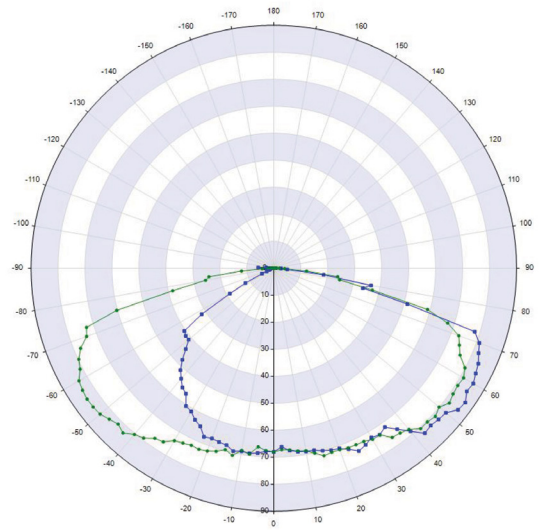

# Alpha

MODEL	SSL-53	SSL-56	SSL-59
Μέγιστη ισχύς λαμπτήρα LED	13W - 230lm/W	26W - 230lm/W	39W - 230lm/W
Μέγιστη φωτεινότητα	3000lm	6000lm	9000lm
Μπαταρία λιθίου	7.4V 38.48WH	11.1V 86.58WH	11.1V 115.44WH
Φ/Β panel	Μονοκρυσταλλικό	Μονοκρυσταλλικό	Μονοκρυσταλλικό
Ισχύς φ/β panel	8.8V/ 10W	13.2V/ 16W	13.2V/ 20W
Διαστάσεις	438mm x 258mm x 94mm	535mm x 258mm x 94mm	631mm x 258mm x 94mm
CCT	3000K / 6000K	3000K / 6000K	3000K / 6000K
IP	65	65	65

Monocrystalline  
Solar Charging Efficiency: >21%

High Lumen LEDs 230lm/W

Program Writer Port

Extension Port

Rain sensor

Adjustable Angle Bracket