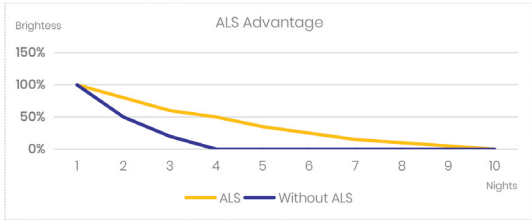

# Alpha

MODEL	SSL-53	SSL-56	SSL-59
Μέγιστη ισχύς λαμπτήρα LED	13W - 230lm/W	26W - 230lm/W	39W - 230lm/W
Μέγιστη φωτεινότητα	3000lm	6000lm	9000lm
Μπαταρία λιθίου	7.4V 38.48WH	11.1V 86.58WH	11.1V 115.44WH
Φ/Β panel	Μονοκρυσταλλικό	Μονοκρυσταλλικό	Μονοκρυσταλλικό
Ισχύς φ/β panel	8.8V/ 10W	13.2V/ 16W	13.2V/ 20W
Διαστάσεις	438mm x 258mm x 94mm	535mm x 258mm x 94mm	631mm x 258mm x 94mm
CCT	3000K / 6000K	3000K / 6000K	3000K / 6000K
IP	65	65	65

Monocrystalline  
Solar Charging Efficiency: >21%

High Lumen LEDs 230lm/W

Program Writer Port

Extension Port

Rain sensor

Adjustable Angle Bracket