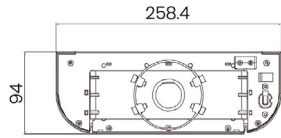

# Alpha

MODEL	SSL-53	SSL-56	SSL-59
Μέγιστη ισχύς λαμπτήρα LED	13W - 230lm/W	26W - 230lm/W	39W - 230lm/W
Μέγιστη φωτεινότητα	3000lm	6000lm	9000lm
Μπαταρία λιθίου	7.4V 38.48WH	11.1V 86.58WH	11.1V 115.44WH
Φ/Β panel	Μονοκρυσταλλικό	Μονοκρυσταλλικό	Μονοκρυσταλλικό
Ισχύς φ/β panel	8.8V/ 10W	13.2V/ 16W	13.2V/ 20W
Διαστάσεις	438mm x 258mm x 94mm	535mm x 258mm x 94mm	631mm x 258mm x 94mm
CCT	3000K / 6000K	3000K / 6000K	3000K / 6000K
IP	65	65	65