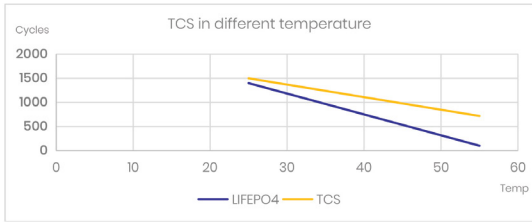

# Alpha

MODEL	SSL-53	SSL-56	SSL-59
Μέγιστη ισχύς λαμπτήρα LED	13W - 230lm/W	26W - 230lm/W	39W - 230lm/W
Μέγιστη φωτεινότητα	3000lm	6000lm	9000lm
Μπαταρία λιθίου	7.4V 38.48WH	11.1V 86.58WH	11.1V 115.44WH
Φ/Β panel	Μονοκρυσταλλικό	Μονοκρυσταλλικό	Μονοκρυσταλλικό
Ισχύς φ/β panel	8.8V/ 10W	13.2V/ 16W	13.2V/ 20W
Διαστάσεις	438mm x 258mm x 94mm	535mm x 258mm x 94mm	631mm x 258mm x 94mm
CCT	3000K / 6000K	3000K / 6000K	3000K / 6000K
IP	65	65	65

Monocrystalline  
Solar Charging Efficiency: >21%

High Lumen LEDs 230lm/W

Program Writer Port

Extension Port

Rain sensor

Adjustable Angle Bracket