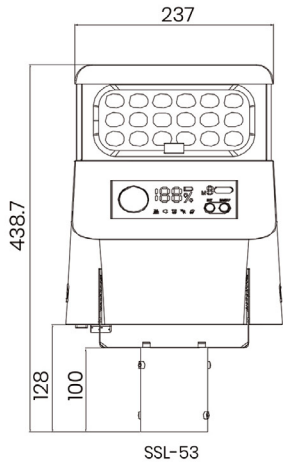

# Alpha

MODEL	SSL-53	SSL-56	SSL-59
Μέγιστη ισχύς λαμπτήρα LED	13W - 230lm/W	26W - 230lm/W	39W - 230lm/W
Μέγιστη φωτεινότητα	3000lm	6000lm	9000lm
Μπαταρία λιθίου	7.4V 38.48WH	11.1V 86.58WH	11.1V 115.44WH
Φ/Β panel	Μονοκρυσταλλικό	Μονοκρυσταλλικό	Μονοκρυσταλλικό
Ισχύς φ/β panel	8.8V/ 10W	13.2V/ 16W	13.2V/ 20W
Διαστάσεις	438mm x 258mm x 94mm	535mm x 258mm x 94mm	631mm x 258mm x 94mm
CCT	3000K / 6000K	3000K / 6000K	3000K / 6000K
IP	65	65	65

Monocrystalline  
Solar Charging Efficiency: >21%

High Lumen LEDs 230lm/W

Program Writer Port

Extension Port

Rain sensor

Adjustable Angle Bracket