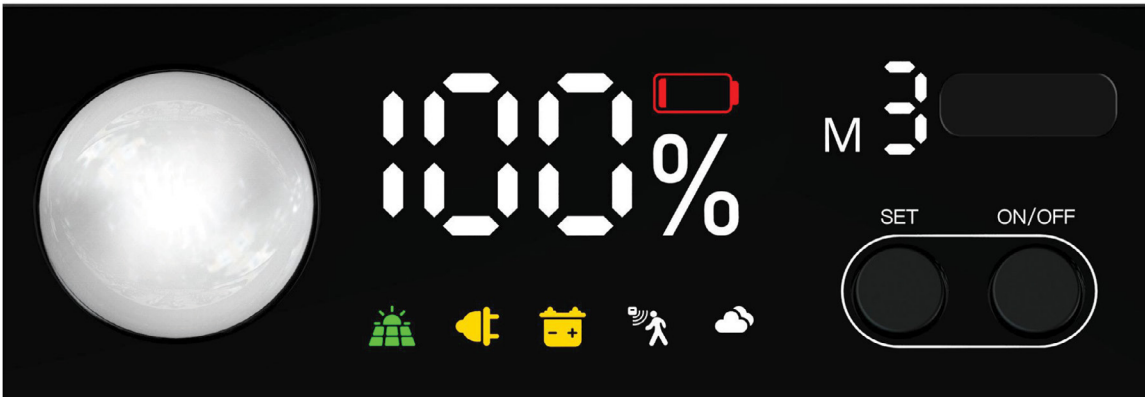

# Alpha

MODEL	SSL-53	SSL-56	SSL-59
Μέγιστη ισχύς λαμπτήρα LED	13W - 230lm/W	26W - 230lm/W	39W - 230lm/W
Μέγιστη φωτεινότητα	3000lm	6000lm	9000lm
Μπαταρία λιθίου	7.4V 38.48WH	11.1V 86.58WH	11.1V 115.44WH
Φ/Β panel	Μονοκρυσταλλικό	Μονοκρυσταλλικό	Μονοκρυσταλλικό
Ισχύς φ/β panel	8.8V/ 10W	13.2V/ 16W	13.2V/ 20W
Διαστάσεις	438mm x 258mm x 94mm	535mm x 258mm x 94mm	631mm x 258mm x 94mm
CCT	3000K / 6000K	3000K / 6000K	3000K / 6000K
IP	65	65	65

Monocrystalline  
Solar Charging Efficiency: >21%

High Lumen LEDs 230lm/W

Program Writer Port

Extension Port

Rain sensor

Adjustable Angle Bracket