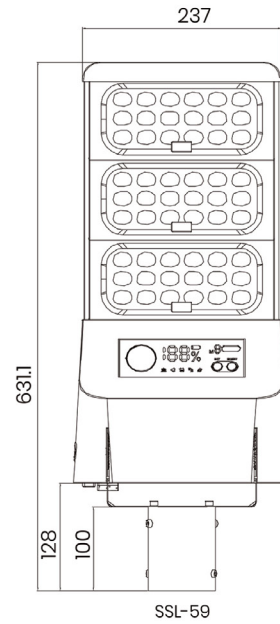

# Alpha

MODEL	SSL-53	SSL-56	SSL-59
Μέγιστη ισχύς λαμπτήρα LED	13W - 230lm/W	26W - 230lm/W	39W - 230lm/W
Μέγιστη φωτεινότητα	3000lm	6000lm	9000lm
Μπαταρία λιθίου	7.4V 38.48WH	11.1V 86.58WH	11.1V 115.44WH
Φ/Β panel	Μονοκρυσταλλικό	Μονοκρυσταλλικό	Μονοκρυσταλλικό
Ισχύς φ/β panel	8.8V/ 10W	13.2V/ 16W	13.2V/ 20W
Διαστάσεις	438mm x 258mm x 94mm	535mm x 258mm x 94mm	631mm x 258mm x 94mm
CCT	3000K / 6000K	3000K / 6000K	3000K / 6000K
IP	65	65	65

Monocrystalline  
Solar Charging Efficiency: >21%

High Lumen LEDs 230lm/W

Program Writer Port

Extension Port

Rain sensor

Adjustable Angle Bracket